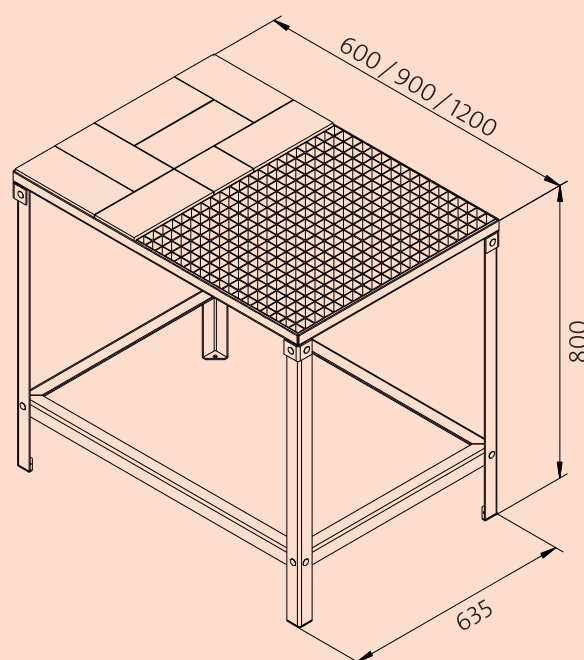

Equipamiento de serie

- Rejilla de hierro
- Ladrillo refractario

Mesa de soldadura

Datos técnicos / Modelos

Mesa de soldadura

RGF

Fondo: 635 mm · Altura: 800 mm

Ancho	
600 mm	56100
900 mm	56110
1200 mm	56120