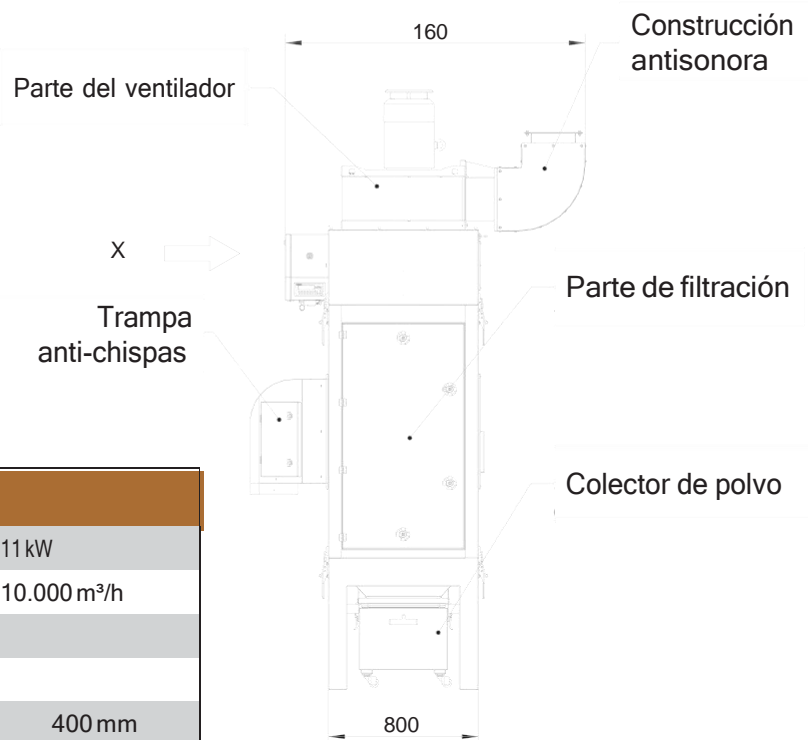

TEKA  WAREHOUSE

EcoCube

MÁS QUE UN SISTEMA DE FILTRACIÓN

✓ Ready-To-Go 4.0

✓ Control "SPS" de Siemens

✓ 4 cartuchos de filtración Nano

✓ 25-min-Quick-Setup

✓ Trampa anti-chispas integrada

ECOCUBE Sistema central de filtración			
Potencia del motor	5,5 kW	7,5kW	11 kW
Volumen máx.	4.500 m³/h	7.000 m³/h	10.000 m³/h
Presión máx.	3.000 Pa		
Grado de separación	≥99%		
Empalme	250 mm	400 mm	400 mm
Nivel sonoro	aprox. 75 dB(A)		
Medidas (a x f x a)	1.790 × 850 × 3.140 mm	1.930 × 850 × 3.150 mm	1.930 × 850 × 3.200 mm
Peso	aprox. 470 kg	aprox. 475 kg	aprox. 480 kg